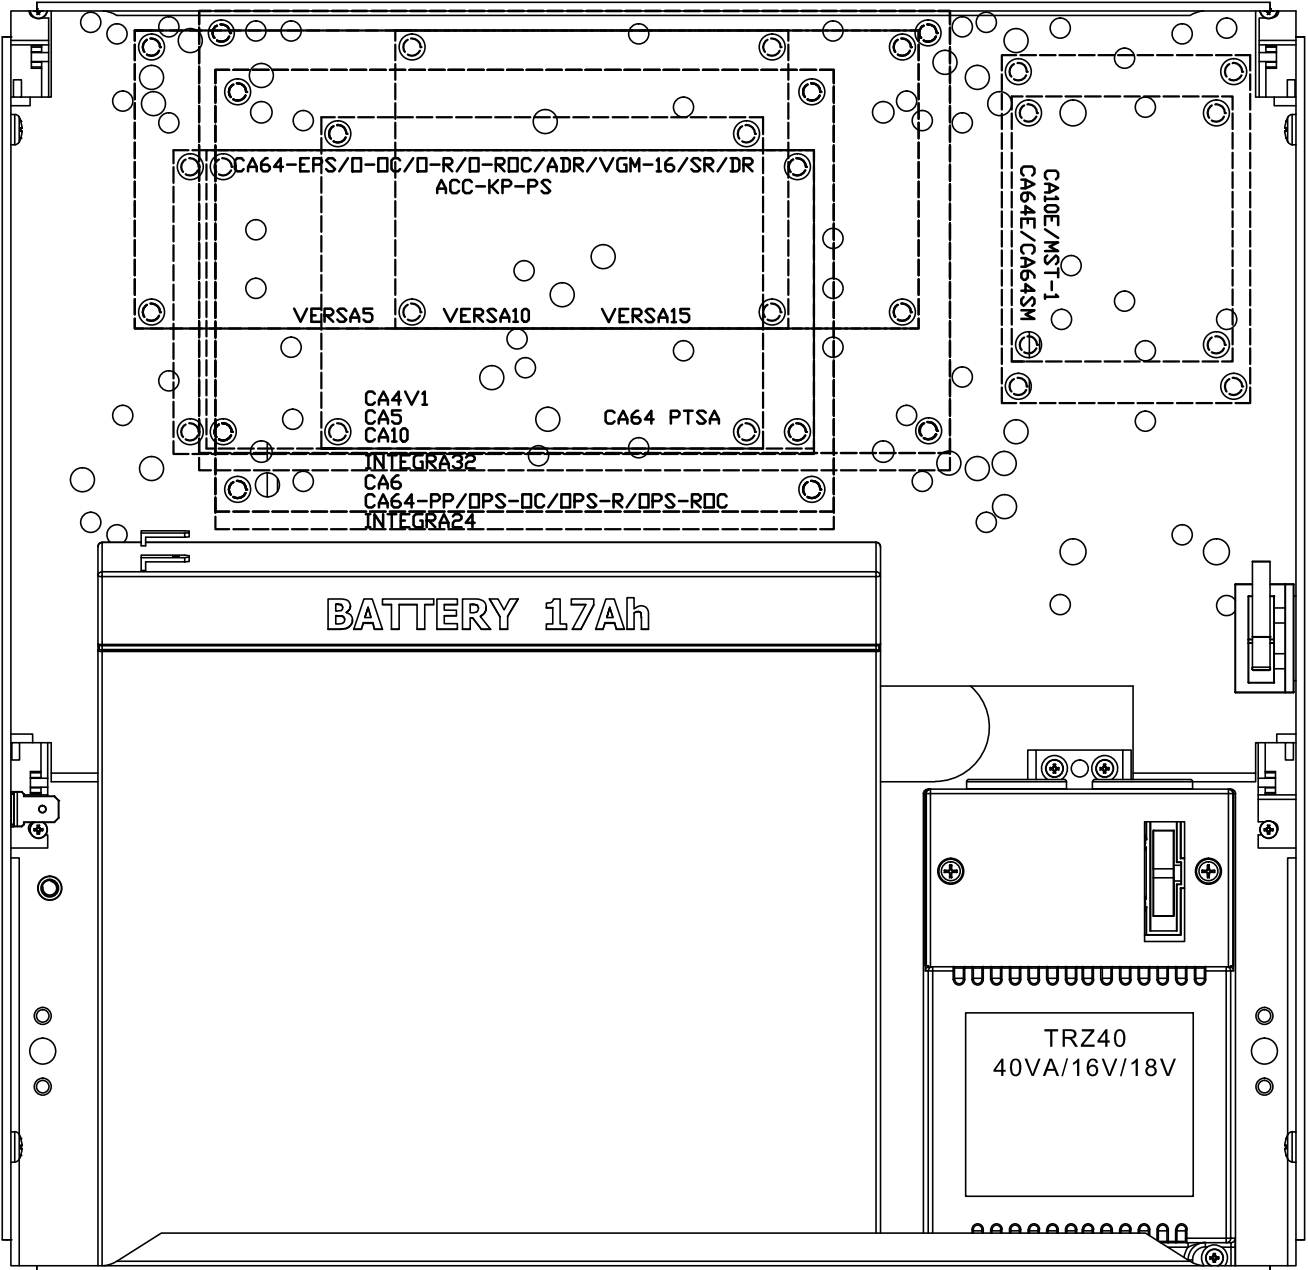

AWO500 17/TRZ40/S-F
(PO500B/17Ah)

SATEL